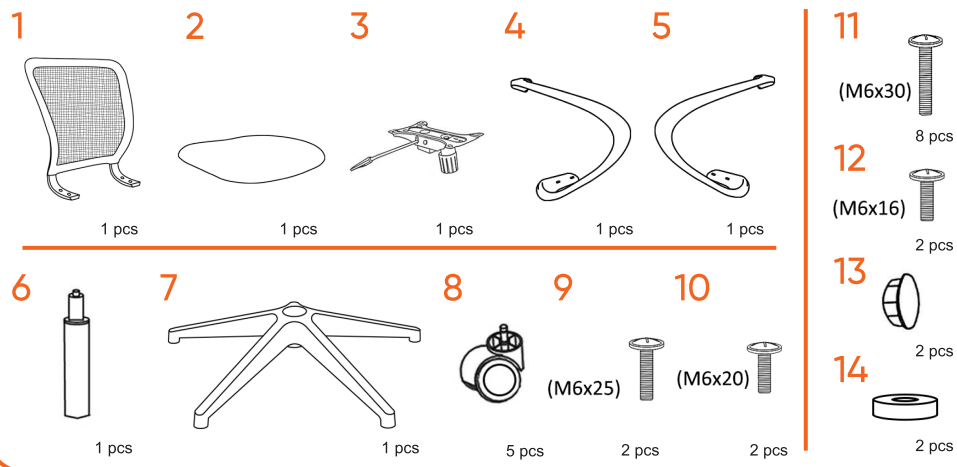

# Chairman 698

**RU** ИНСТРУКЦИЯ ПО СБОРКЕ  
**EN** ASSEMBLY INSTRUCTIONS  
**DE** AUFBAUANLEITUNG  
**FR** INSTRUCTIONS DE MONTAGE  
**IT** MANUALE D'USO  
**ES** INSTRUCCIONES DE MONTAJE  
**CS** NÁVOD K MONTÁŽI  
**KK** ЖИНАУ ЖӨНІНДЕГІ НҰСҚАУЛЫҚ